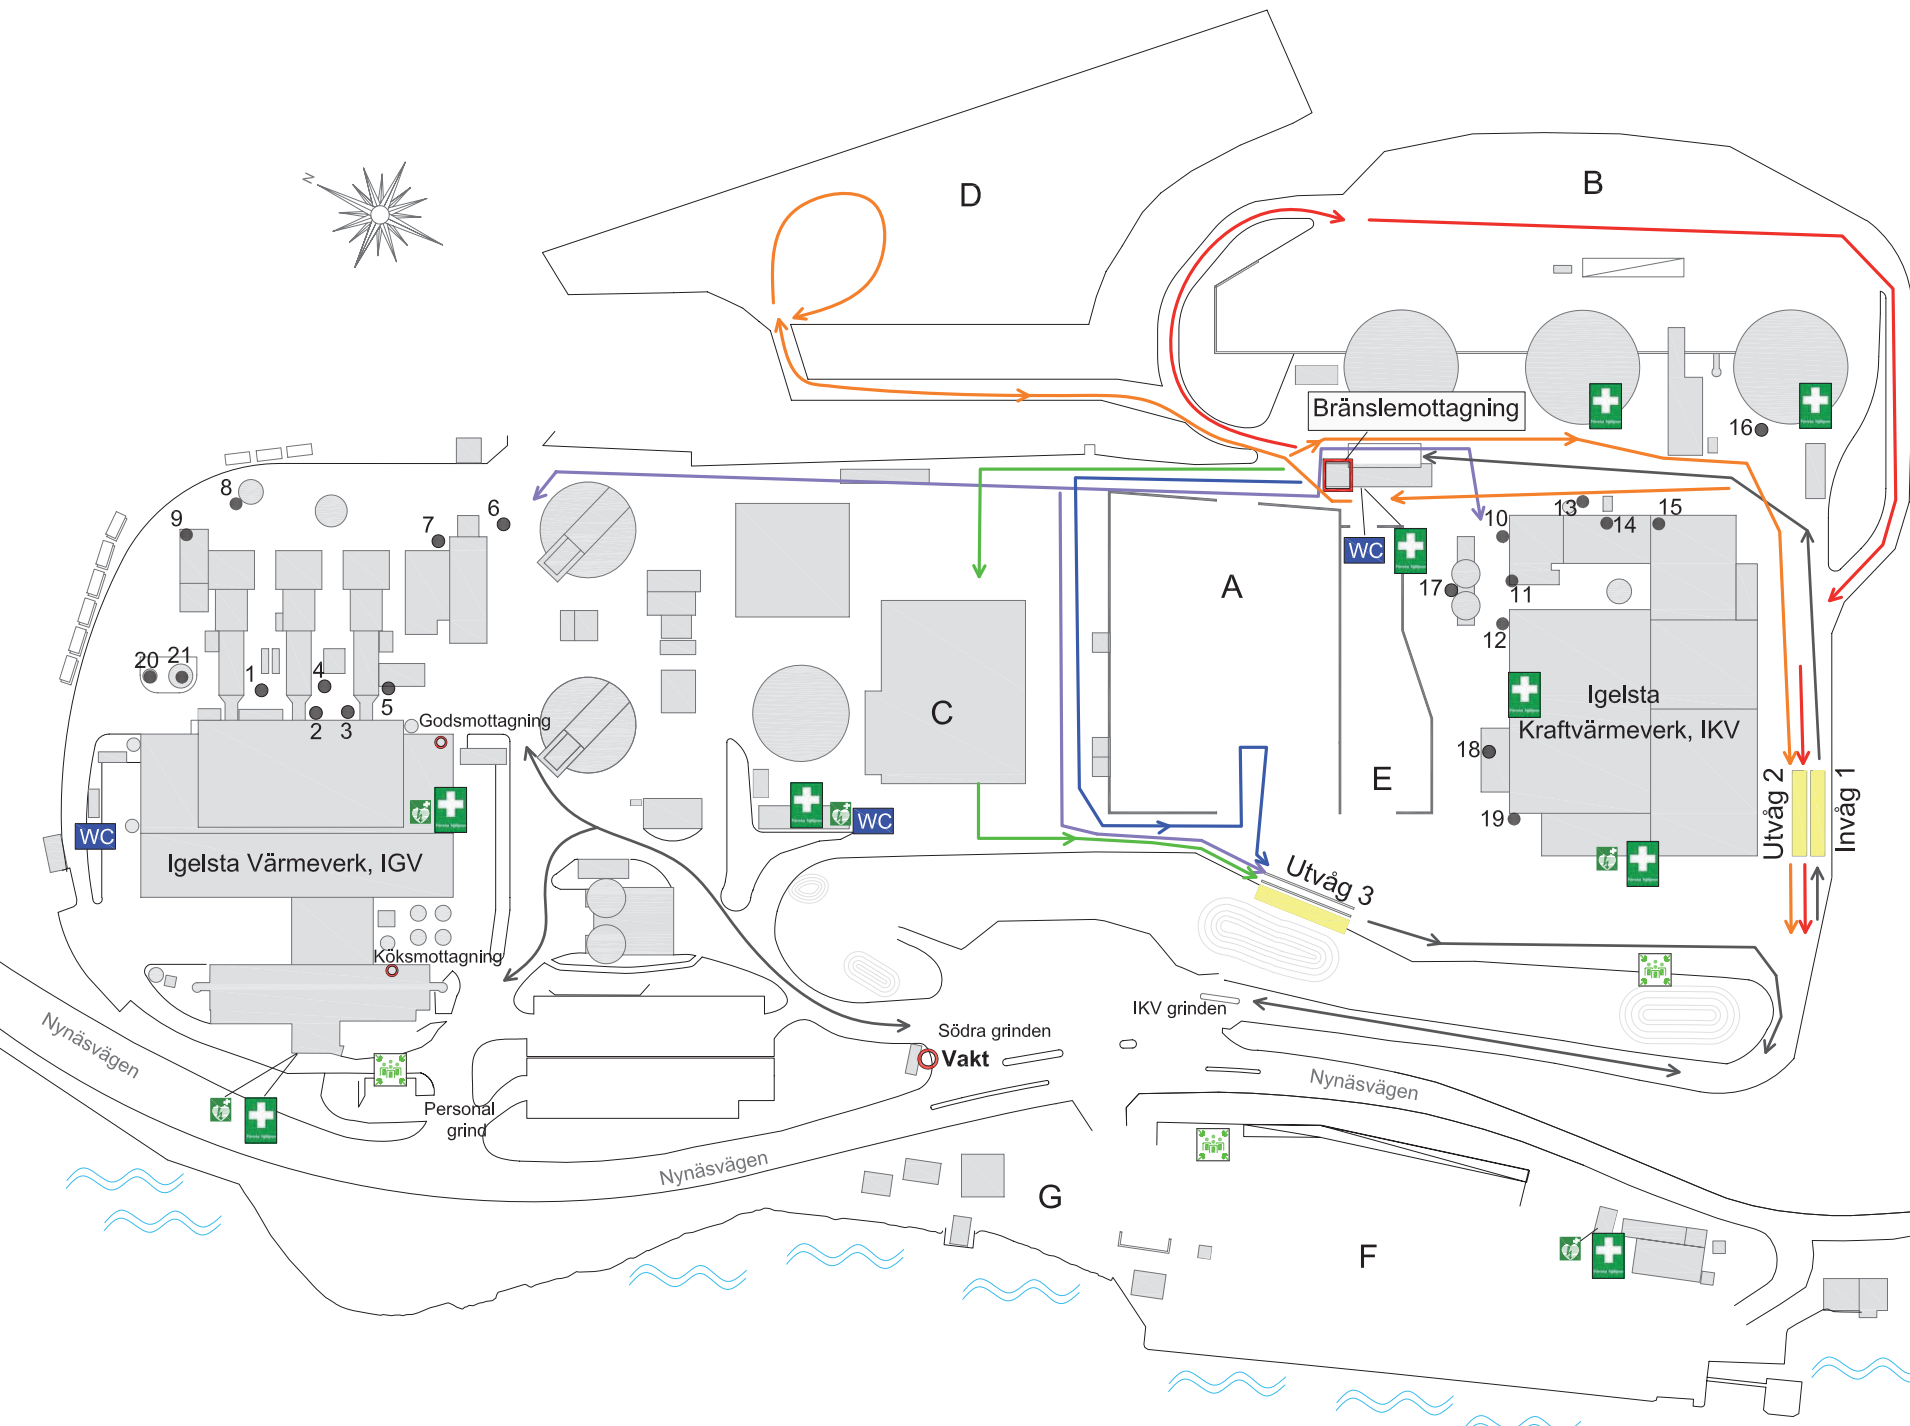

Välkommen till Söderenergi och Igelstaverket

Säkerhetsregler för chaufförer

Vid ankomst och för inpassering, anmäl dig i vakten!

- **Passagerare** är inte tillåtna inom området. **Extra chaufför** som följer med i utbildningssyfte eller vid långväga transporter anmäls i vakten.
- **Husdjur** är inte tillåtna utomhus på vårt område, endast i fordon. På ditt ansvar.
- Respektera och följ **trafikregler, skyltar och anvisningar** på vårt område.
- Du får endast **vistas i och i närheten av ditt fordon - väst och hjälm** på innan du kliver ur bilen!
- **Skyddsglasögon** och **andningsskydd** används vid behov. För bränslechaufförer gäller P3 filter.
- **Fallskydd** krävs alltid över 2 meters höjd.
- **Täck av** lasten inne på området och undvik nedsmutsning.
 - Bränsleleveranser som inte provtas eller vägs ska avtäckas på respektive lossningsplats.
 - Resterande bränsleleveranser avtäckts efter invägning (utanför våg).
- Hindra inte annan trafik - **tänk på var du ställer fordonet**.
- **Rengör bilen** innan du åker ut, vi mår om vår närmiljö.
- **Täck** lastutrymmet **innan** du kör ut från området.
- **Efter leverans** ska fordonet snarast lämna inhägnat område.

Leveransfordon ska köra via Morabergs trafikplats (144) över Gärtuna industriområde till och från Igelstaverket. För mer information och vägbeskrivning: www.soderenergi.se/entreprenorer/chaufforer

Nr	Hämt- och leveransplatser
1	Urea
2	Gasol
3	Sand, IGV
4	Ammoniak
5	Eldningsolja 1, IGV
6	Kalk, IGV
7	Lut
8	Flygaska, IGV
9	Bottenaska, IGV
10	Kalk, IKV
11	Natriumbikarbonat
12	Aktivt kol
13	Eldningsolja 1, IKV
14	Natronlut
15	Svavelsyra
16	Svavelgranulat
17	Flygaska, IKV
18	Bottenaska, IKV
19	Sand, IKV
20	Tjockolja
21	Tallbecksolja

A - G Bränsleområden

- Bränsleved
- Kalk
- Returflis
- Skogsbränsle
- Verksamhetsavfall
- Gemensam körväg

- Första hjälpen
- Hjärtstartare
- Återsamlingsplats
- WC
-