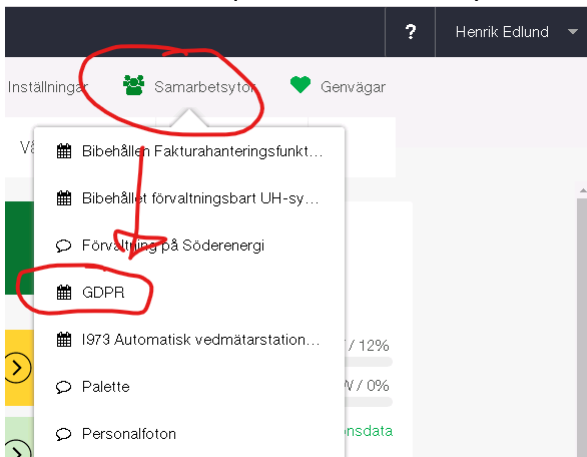

Titel
VPN – Arbeta i ett projektrum

Datum
2020-08-17

Utfärdat av
Henrik Edlund

Arbeta i ett Projektrum

1. Logga in på VPN (<https://vpn.soderenergi.se:10443>)

The screenshot shows the Söderenergi VPN login interface. At the top left is the Söderenergi logo. Below it are three input fields: the first contains the text 'henedl', the second is a password field with masked characters, and the third is labeled 'Token'. A green 'Login' button is positioned at the bottom of the form.

2. Anslut till en Terminal Server

3. Starta Microsoft Edge eller annan browser.

4. Klicka på Intranät knappen eller navigera till <https://portalen3.soderenergi.com>

5. Klicka på Samarbetsytor (övre högra hörn) och välj ditt Projektrum från listan. Alternativt klicka på 'Alla samarbetsytor' och sök reda på projektarbetsrummet.

Titel
VPN – Arbeta i ett projektrum

Datum
2020-08-17

6. Till vänster i projektrummet hittar du en länk till Dokument.

Dokument

Startsida
Kalender
Dokument
Uppgifter

 Nytt	 Överför	 Synkronisera	 Dela	Mer ▾
All Documents		Hitta en fil <input type="text"/>		
<input checked="" type="checkbox"/>	 Namn	Ändrat	Ändrat av	
<input type="checkbox"/>	 _Kommersiell (Dold)	... den 26 mars 2018	<input type="checkbox"/> Sandra W:	
<input type="checkbox"/>	 Testar lite	... den 3 september 2018	<input type="checkbox"/> VPN Test	