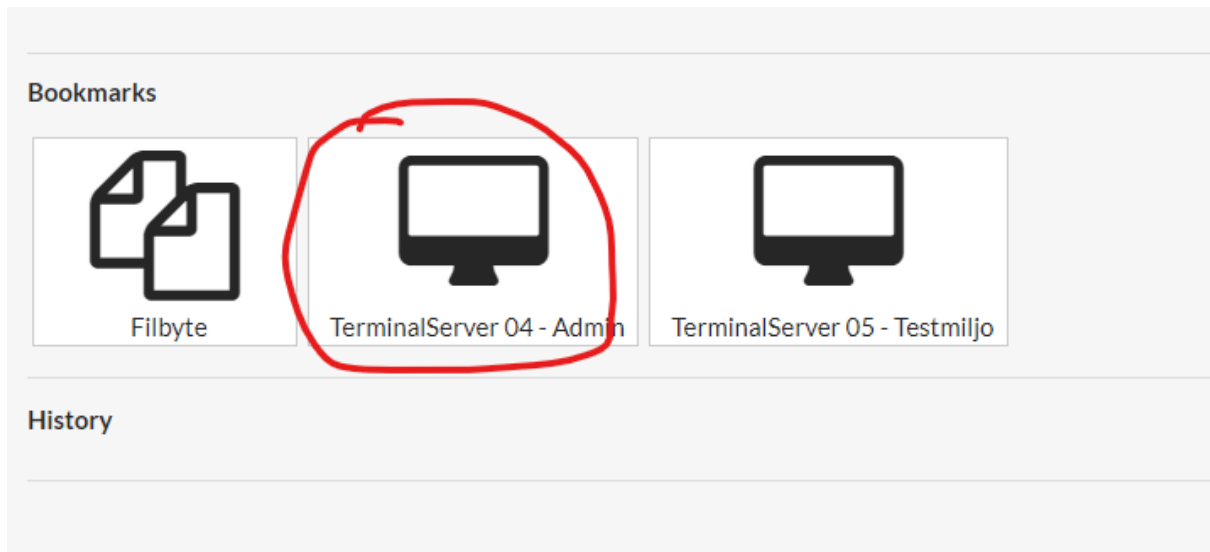

Titel
VPN – Arbeta i ett projektrum

Datum
2020-08-17

Utfärdat av
Henrik Edlund

Arbeta i ett Projektrum

1. Logga in på VPN (<https://vpn.soderenergi.se:10443>)

The screenshot shows the Söderenergi VPN login interface. At the top left is the Söderenergi logo. Below it are three input fields: the first contains the text 'henedl', the second is a password field with masked characters, and the third is labeled 'Token'. A green 'Login' button is positioned at the bottom of the form.

2. Anslut till en Terminal Server

3. Starta Microsoft Edge eller annan browser.

4. Klicka på Intranät knappen eller navigera till <https://portalen3.soderenergi.com>

5. Klicka på Samarbetsytor (övre högra hörn) och välj ditt Projektrum från listan. Alternativt klicka på 'Alla samarbetsytor' och sök reda på projektarbetsrummet.